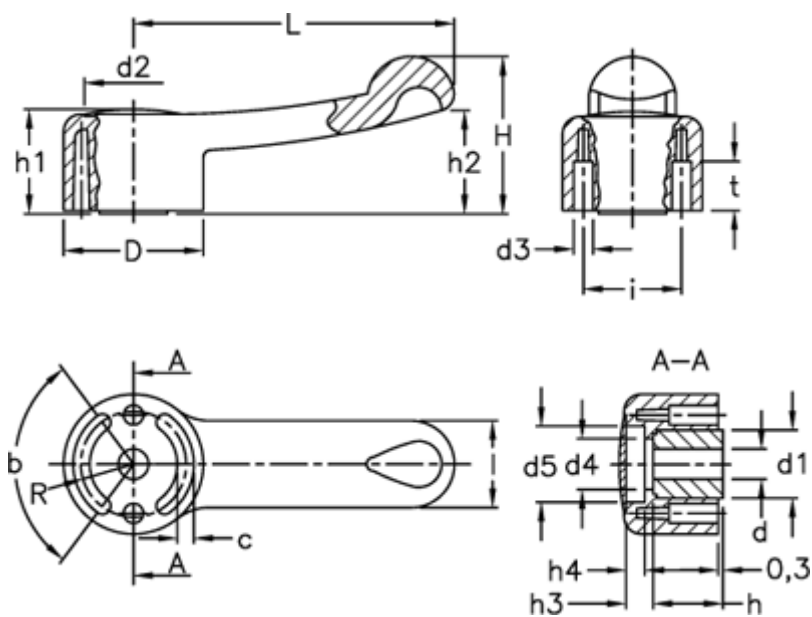

Varenummer: 23052121211
 Beskrivelse: E+G Spændearm
 ELC.67-A6-C1 sort

Mål

b (grader) = 125 +/-1	d H7 = 6	l = 20
c = 4.3	H = 35	L = 67
D = 32	h = 16.0	R = 12.0
d1 = 15	h1 = 24	t = 9.0
d2 = 22.5	h2 = 24	
d3 = 4	h3 = 5.0	
d4 = 10.0	h4 = 3	
d5 = 16.0	i = 24	